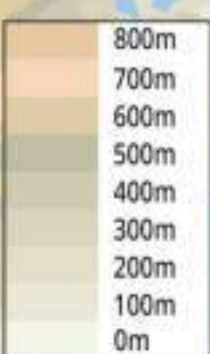

3.5km

©2023 GEOTLAS.com